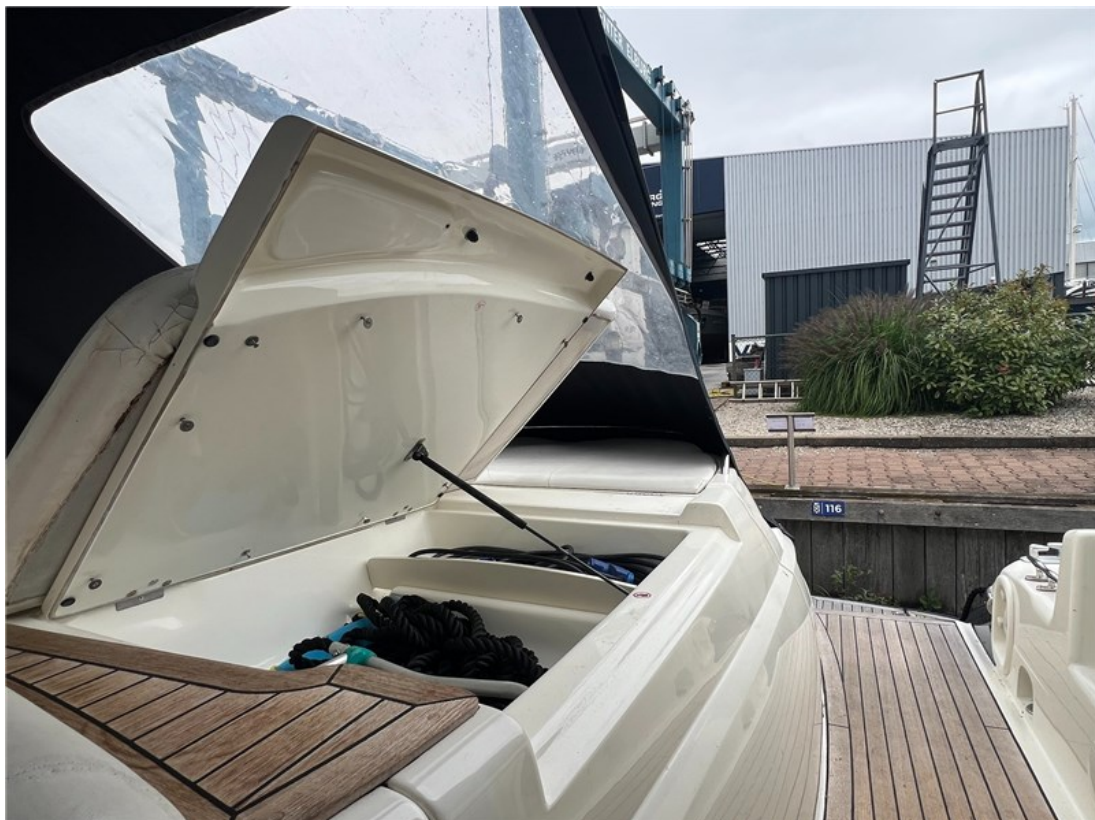

ELBURG YACHTING®

international yachtbrokers

Gegevens worden geacht juist te zijn, doch worden niet gegarandeerd. - Whilst every care has been taken in the preparation of the particulars, their correctness is not guaranteed.

J.P. Broekhovenstraat 37
8081 HB Elburg
The Netherlands

Referentie
B25094379

info@elburgyachting.nl
www.elburgyachting.nl
+31 525 68 68 68