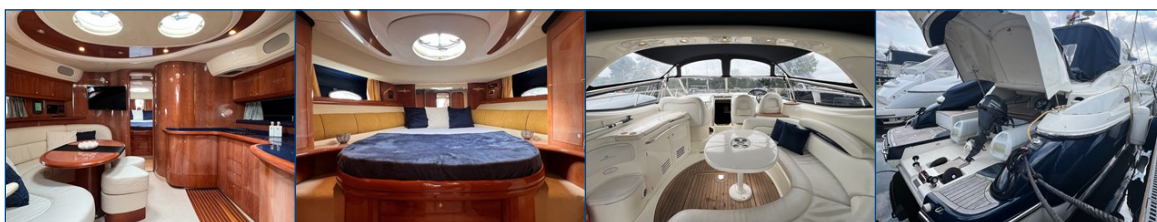

- 📏 Ca. 15.01 x 4.33 x 1.02 m
- 🏢 Cantiere Nautico Cranchi srl. - Italie
- 🚢 Cantiere Nautico Cranchi srl. - Italie
- 🕒 2001
- ⚖️ B
- 🚗 2 x 480 pk Volvo Penta TAMD74P
- 🚢 3 x
- ⚓ Elburg Yachting
- 💡 Verkocht
- € € 199.000,-

Gegevens worden geacht juist te zijn, doch worden niet gegarandeerd. - Whilst every care has been taken in the preparation of the particulars, their correctness is not guaranteed.

J.P. Broekhovenstraat 37
8081 HB Elburg
The Netherlands

Referentie
B25094379

info@elburgyachting.nl
www.elburgyachting.nl
+31 525 68 68 68