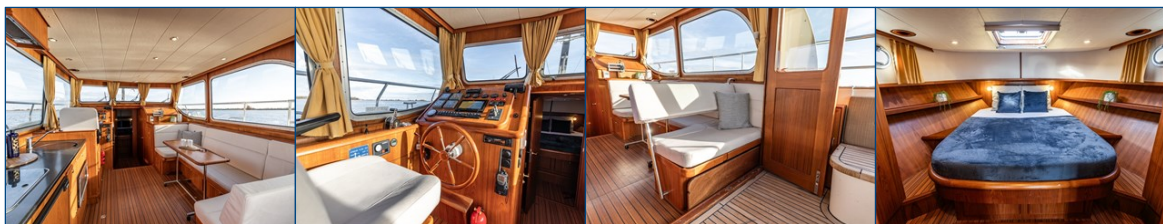

- 📏 Ca. 11.80 x 4.10 x 0.90 m
- 🏭 Antaris Shipyard - Woudsend
- 🏭 Antaris Shipyard - Woudsend
- 🕒 2009
- ⚙️ C
- 🚗 1 x 230 pk Steyr M16 TCAM
- 🚗 2 x
- ⚓ Elburg Yachting
- 💡 Verkocht onder voorbehoud
- € Prijs op aanvraag

Gegevens worden geacht juist te zijn, doch worden niet gegarandeerd. - Whilst every care has been taken in the preparation of the particulars, their correctness is not guaranteed.

J.P. Broekhovenstraat 37
8081 HB Elburg
The Netherlands

Referentie
B25104402

info@elburgyachting.nl
www.elburgyachting.nl
+31 525 68 68 68