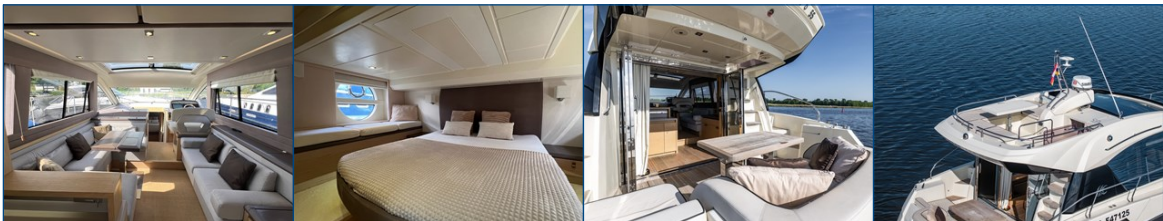

- 📏 Ca. 15.10 x 4.32 x 1.27 m
- 🏴‍☠️ Beneteau - Frankrijk
- 👤 Amedeo MIGALI / Nuvolari & Lenard
- 🕒 2014
- ⚖️ B
- 🚗 2 x 435 pk Volvo Penta IPS600
- 🛋️ 4 x
- ⚓ Elburg Yachting
- 💡 Prijs reductie
- € € 449.000,-

Gegevens worden geacht juist te zijn, doch worden niet gegarandeerd. - Whilst every care has been taken in the preparation of the particulars, their correctness is not guaranteed.

J.P. Broekhovenstraat 37
8081 HB Elburg
The Netherlands

Referentie
B25044309

info@elburgyachting.nl
www.elburgyachting.nl
+31 525 68 68 68