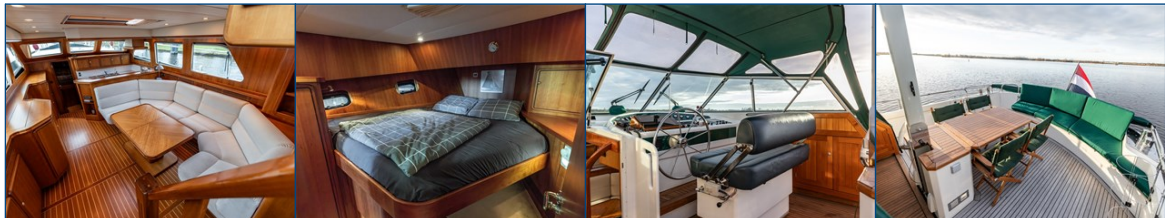

ELBURG YACHTING®

international yachtbrokers

Linssen Grand Sturdy 500 - Traveller

- 📏 Ca. 14.98 x 4.70 x 1.35 m
- ✂️ Linssen Yachts BV - Maasbracht
- ⚓ Linssen Yachts BV - Maasbracht
- 🕒 1997
- € nvt
- 🚗 2 x 145 pk Volvo Penta TAM41
- 🚗 2 x
- ⚓ Elburg Yachting
- 💡 Prijs reductie
- € € 349.000,-