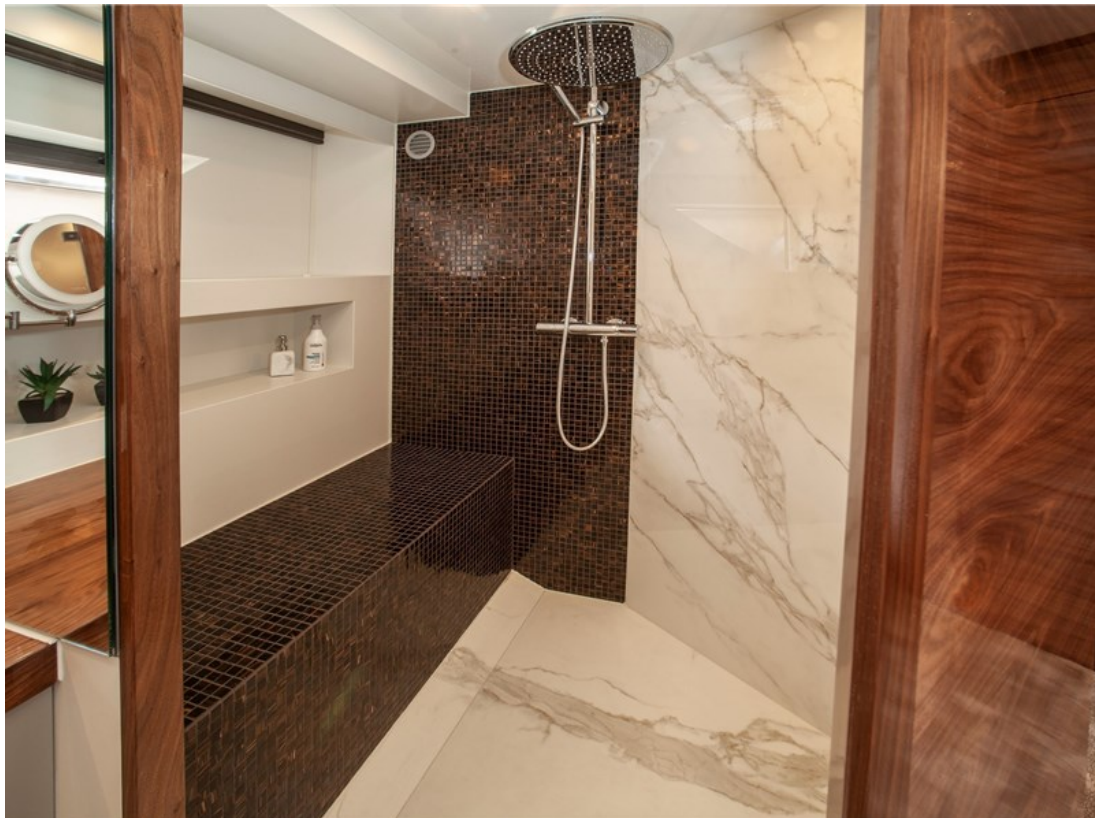

ELBURG YACHTING®

international yachtbrokers

Gegevens worden geacht juist te zijn, doch worden niet gegarandeerd. - Whilst every care has been taken in the preparation of the particulars, their correctness is not guaranteed.

J.P. Broekhovenstraat 37
8081 HB Elburg
The Netherlands

Referentie
B24104254

info@elburgyachting.nl
www.elburgyachting.nl
+31 525 68 68 68