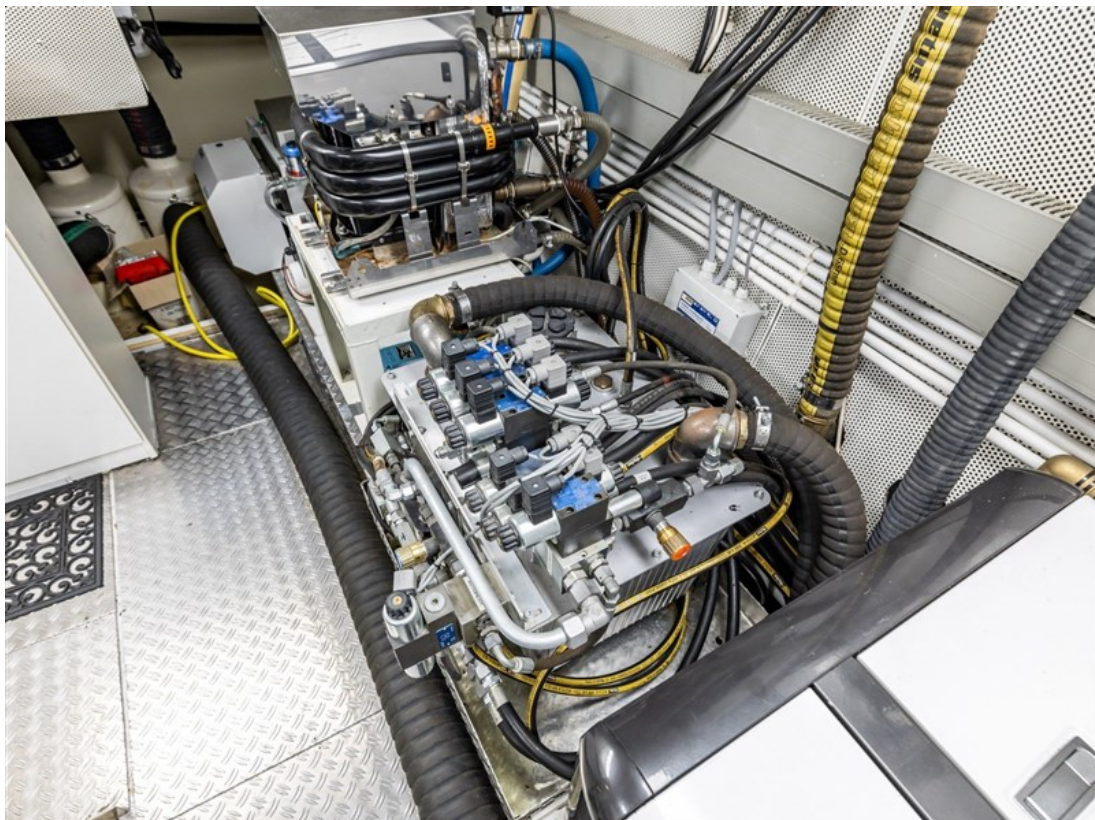

ELBURG YACHTING®

international yachtbrokers

Gegevens worden geacht juist te zijn, doch worden niet gegarandeerd. - Whilst every care has been taken in the preparation of the particulars, their correctness is not guaranteed.

J.P. Broekhovenstraat 37
8081 HB Elburg
The Netherlands

Referentie
B24104242

info@elburgyachting.nl
www.elburgyachting.nl
+31 525 68 68 68